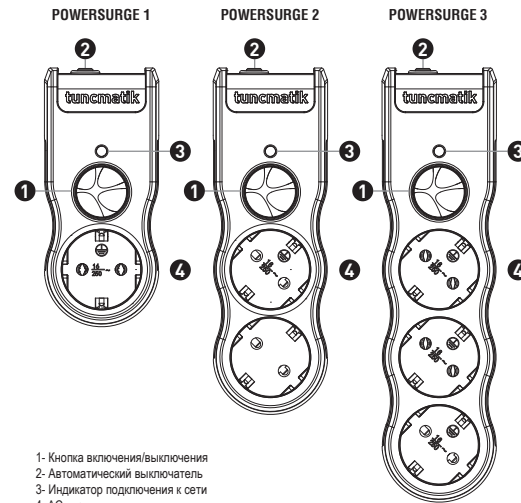

POWER INDICATOR

The power indicator of the POWERSURGE means that product is operating normally and protects against the effects of surge and lightning in the mains.

CAUTIONS

- Use indoor and in dry locations.
- Not for use with aquariums and other water related products.
- Surge protector must be plugged directly into the power source and must not be connected in the way such as "daisy chain" together in serial manner with other power strips, other surge protectors, extension cords, UPS, etc.
- Surge protector must be connected to grounded outlet for operating normally.
- All electrical/electronic devices must be directly connected to the surge protector.

POWERSURGE 1/2/3 СЕТЕВОЙ ФИЛЬТР

РУКОВОДСТВО ПОЛЬЗОВАТЕЛЯ

 **tuncmatik**
www.tuncmatik.com pure power

Благодарим Вас за покупку POWERSURGE.

Данное изделие предназначено для защиты ПК, спутниковых ресиверов, домашних кинотеатров, LCD-LED-Плазменных телевизоров, медицинского оборудования, микроволновых печей, комб против эффектов, таких как скачки и молнии, существующих в сети.

- 1- Кнопка включения/выключения
- 2- Автоматический выключатель
- 3- Индикатор подключения к сети
- 4- AC вход

POWERSURGE 1 / 2 / 3

- Индикатор включения / выключения
- Защита мощностью 525 Джоули
- Розеток с шторками для защиты детей
- 10 ампер максимального тока с автоматическим иредохраниателем
- Огнестойкий пластиковый корпус